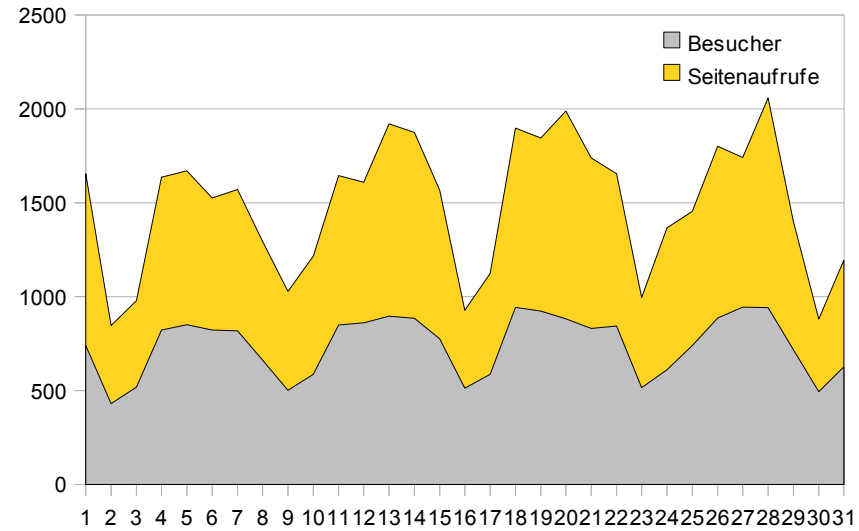

Besucherstatistik www.schilddruesenguide.de (ohne Wochenserie, Weblog und Webverzeichnis)

Datum	Wochentag	Besucher	Seitenaufrufe
08.10.10	Freitag	739	1655
09.10.10	Samstag	430	846
10.10.10	Sonntag	518	978
11.10.10	Montag	822	1636
12.10.10	Dienstag	851	1671
13.10.10	Mittwoch	823	1526
14.10.10	Donnerstag	818	1571
15.10.10	Freitag	662	1294
16.10.10	Samstag	501	1028
17.10.10	Sonntag	586	1215
18.10.10	Montag	850	1645
19.10.10	Dienstag	860	1610
20.10.10	Mittwoch	896	1921
21.10.10	Donnerstag	884	1875
22.10.10	Freitag	776	1567
23.10.10	Samstag	513	928
24.10.10	Sonntag	586	1123
25.10.10	Montag	943	1898
26.10.10	Dienstag	923	1845
27.10.10	Mittwoch	882	1989
28.10.10	Donnerstag	831	1739
29.10.10	Freitag	843	1654
30.10.10	Samstag	515	996
31.10.10	Sonntag	610	1366
01.11.10	Montag	740	1454
02.11.10	Dienstag	886	1801
03.11.10	Mittwoch	945	1742
04.11.10	Donnerstag	941	2058
05.11.10	Freitag	717	1399
06.11.10	Samstag	494	880
07.11.10	Sonntag	626	1195